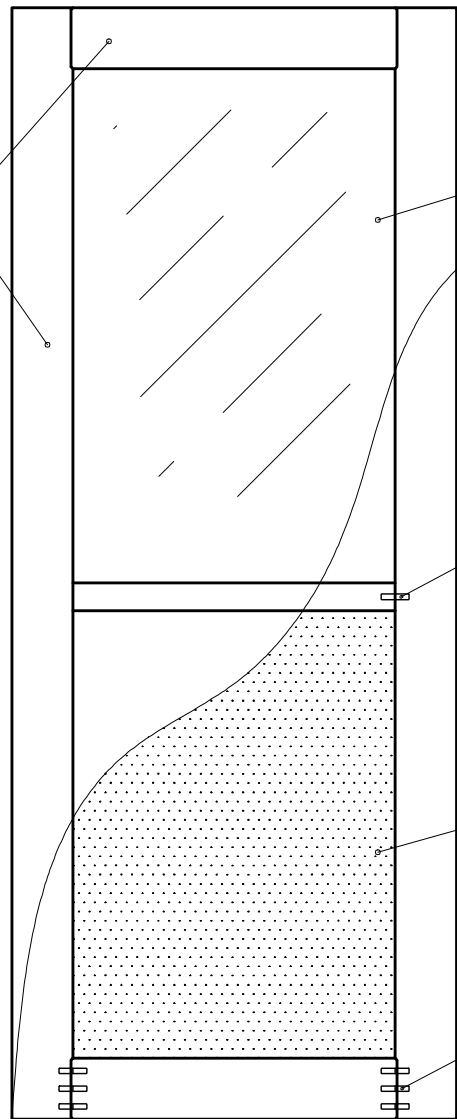

Покрытие полотна –
"Экошпон"

Стекло матированное 6–10 мм
(в зависимости от модели)

Сборка элементов полотна
на шканты

Филенка выполнена из 6,10 мм МДФ
(в зависимости от модели)

Сборка элементов полотна
на шканты